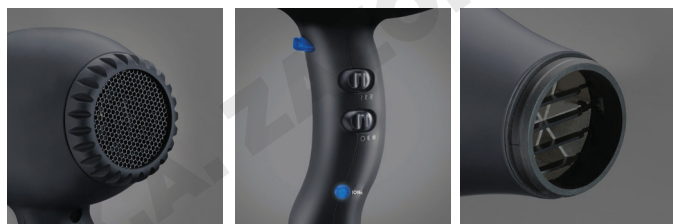

- **Ισχύς:** 2000 Watt.
- 3 θερμοκρασίες / 2 ταχύτητες.
- Λειτουργία κρύου αέρα.
- **Πανίσχυρη ροή αέρα:** 110 m³/h.
- **Θερμοκρασία:** 98 – 100 °C.
- **Υπερσύγχρονο High Torque DC μοτέρ υψηλής ροπής.**
  Ο κινητήρας, χάρη στην ειδική του σχεδίαση – που δεν απαιτεί την προσθήκη συνδετικών εξαρτημάτων – κινείται γρηγορότερα και με υψηλότερη ροπή, αυξάνοντας την απόδοση του σεσουάρ, μειώνοντας τον θόρυβο και επιμηκύνοντας τη διάρκεια ζωής του.
- **Τεχνολογία ιονισμού** με ειδικό conditioning system που εκπέμπει έως και 12.000.000 ions/cm³, διατηρώντας τα μαλλιά λεία, λαμπερά και υγιή, χωρίς ίχνος φριζαρίσματος.
- **Θερμαινόμενες, κεραμικές επιφάνειες εμποτισμένες με έλαια argan, macadamia και κερατίνης**, για τριπλή προστασία ενάντια στη φθορά.
- Με ειδικό φίλτρο μείωσης θορύβου.
- Πλαϊνοί διακόπτες για άνετη χρήση τόσο από δεξιόχειρες, όσο και από αριστερόχειρες.
- Αποσπώμενο & εύκολα καθαριζόμενο φίλτρο.
- Premium και εξαιρετικά compact κατασκευή.
- Ισοροπημένος, εργονομικός σχεδιασμός με ματ φινίρισμα.
- **Περιλαμβάνονται 2 επαγγελματικά στενά στόμια** (8 x 1 cm) και (6.5 x 1.5 cm).
- **Καλώδιο επαγγελματικό 3m** με κρίκο για κρέμασμα.
- **Βάρος:** 407 g.

MICRO 5000 PRO	
ΤΕΧΝΟΛΟΓΙΕΣ	
Μοτέρ	DC - HIGH TORQUE
Ιονιστής	Ναι
ΧΑΡΑΚΤΗΡΙΣΤΙΚΑ	
Κωδικός	100759
Article No.	PRO 120
Χρώμα	Μαύρο
Barcode τεμ.	-
Ισχύς	2000 W
Θερμοκρασίες / Ταχύτητες	3 / 2
Κρύος αέρας	Ναι
Ροή αέρα	110 m³/h
Αποσπώμενο φίλτρο	Ναι
Καλώδιο	3 m
Αξεσουάρ	2 Επαγγελματικά στόμια
Βάρος	407 γρ.